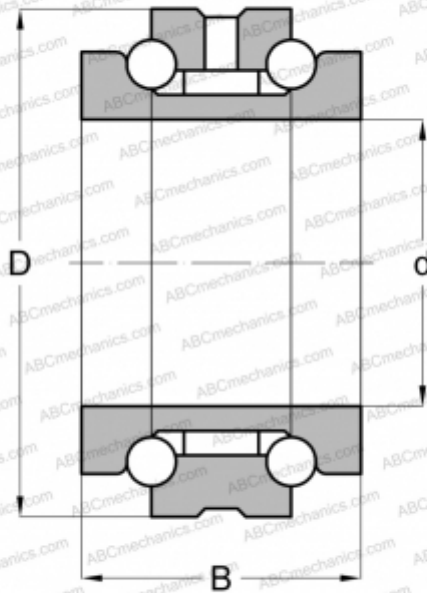

234419 BM1 SKF

Упорно-радиальный шарикоподшипник

ТИП: Шарикоподшипники, Упорно-радиальные, Двустороннего действия, Серия 234400, разъемные

Технические характеристики

РАЗМЕРЫ, ММ

d	95,000
D	145,000
B	60,000