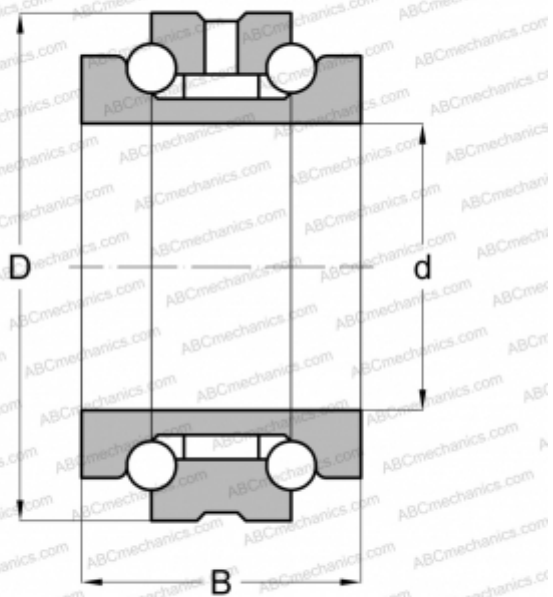

234420 M SP FAG

Упорно-радиальный шарикоподшипник

ТИП: Шарикоподшипники, Упорно-радиальные, Двустороннего действия, Серия 234400, разъемные

Технические характеристики

РАЗМЕРЫ, ММ

d	100,000
D	150,000
B	60,000