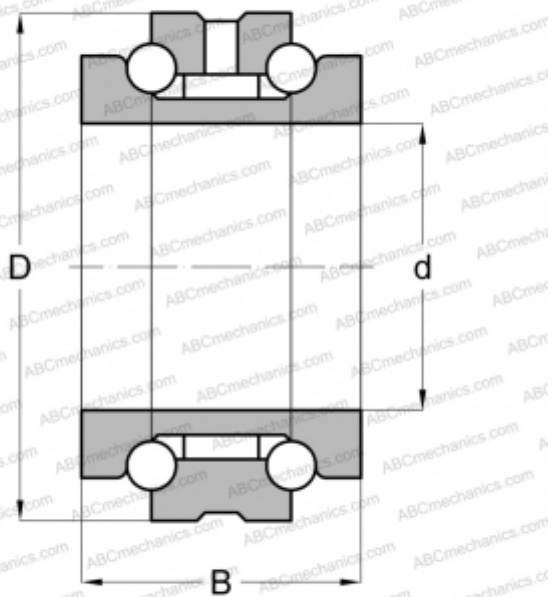

234420 BMSP NACHI

Упорно-радиальный шарикоподшипник

ТИП: Шарикоподшипники, Упорно-радиальные, Двустороннего действия, Серия 234400, разъемные

Технические характеристики

РАЗМЕРЫ, ММ

d	100,000
D	150,000
B	60,000