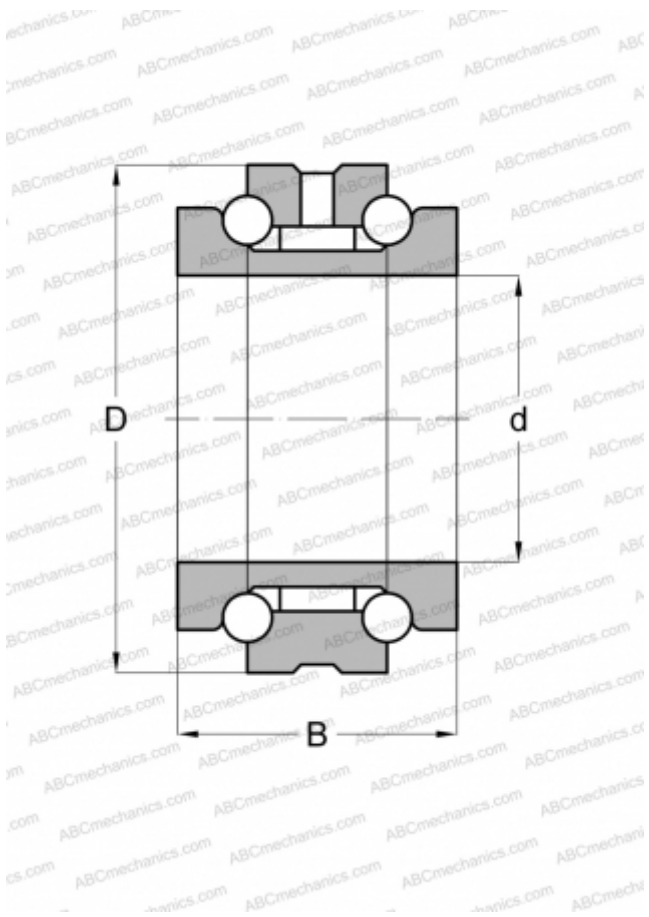

234421 M SP FAG

Упорно-радиальный шарикоподшипник

ТИП: Шарикоподшипники, Упорно-радиальные, Двустороннего действия, Серия 234400, разъемные

Технические характеристики

РАЗМЕРЫ, ММ

d	105,000
D	160,000
B	66,000