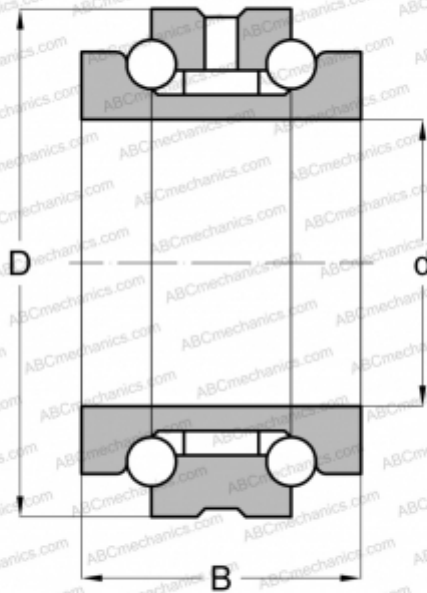

234421 M SP BARDEN

Упорно-радиальный шарикоподшипник

ТИП: Шарикоподшипники, Упорно-радиальные, Двустороннего действия, Серия 234400, разъемные

Технические характеристики

РАЗМЕРЫ, ММ

d	105,000
D	160,000
B	66,000