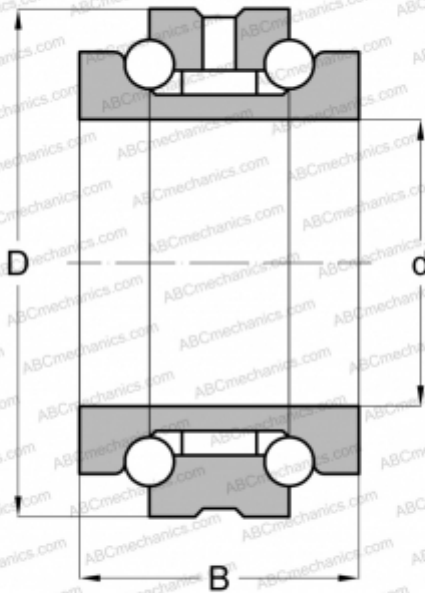

234421 BMSP NACHI

Упорно-радиальный шарикоподшипник

ТИП: Шарикоподшипники, Упорно-радиальные, Двустороннего действия, Серия 234400, разъемные

Технические характеристики

РАЗМЕРЫ, ММ

d	105,000
D	160,000
B	66,000