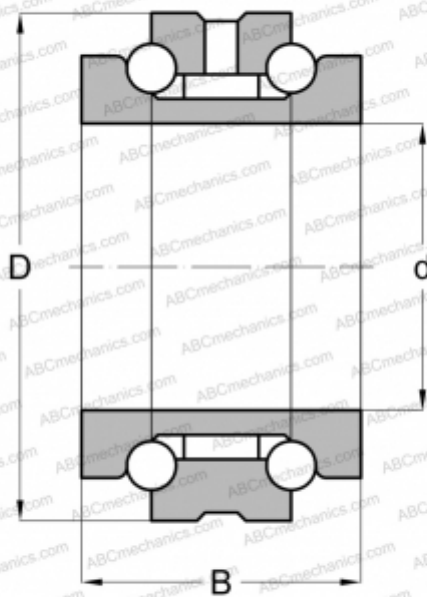

234422 M SP FAG

Упорно-радиальный шарикоподшипник

ТИП: Шарикоподшипники, Упорно-радиальные, Двустороннего действия, Серия 234400, разъемные

Технические характеристики

РАЗМЕРЫ, ММ

| | |
|---|---------|
| d | 110,000 |
| D | 170,000 |
| B | 72,000 |