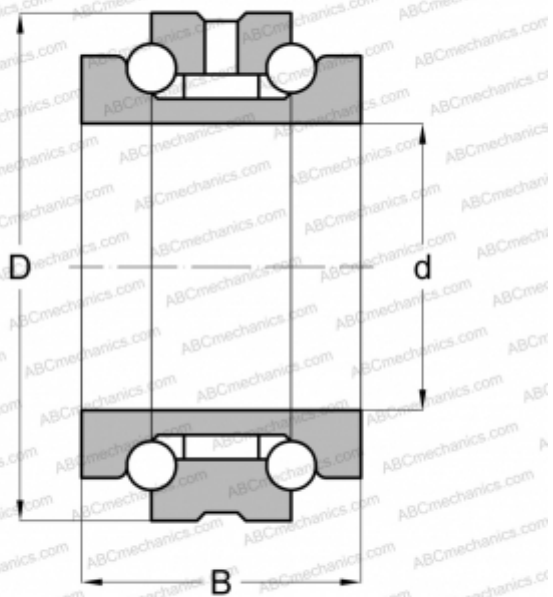

## 234422 M SP BARDEN

Упорно-радиальный шарикоподшипник

ТИП: Шарикоподшипники, Упорно-радиальные, Двустороннего действия, Серия 234400, разъемные

#### РАЗМЕРЫ, ММ

d	110,000
D	170,000
B	72,000

**МАССА, КГ** 5,302

**ПРОИЗВОДИТЕЛЬ** [BARDEN](#)