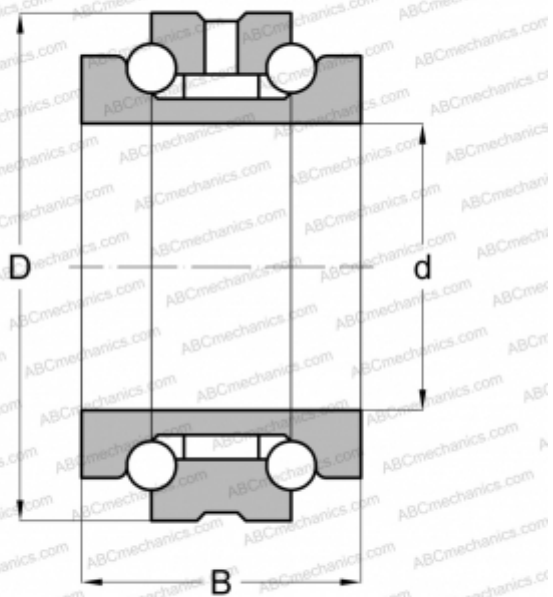

## 562022 NTN

Упорно-радиальный шарикоподшипник

ТИП: Шарикоподшипники, Упорно-радиальные, Двустороннего действия, Серия 234400, разъемные

#### РАЗМЕРЫ, ММ

d	110,000
D	170,000
B	72,000

**МАССА, КГ** 5,302

**ПРОИЗВОДИТЕЛЬ** [NTN](#)