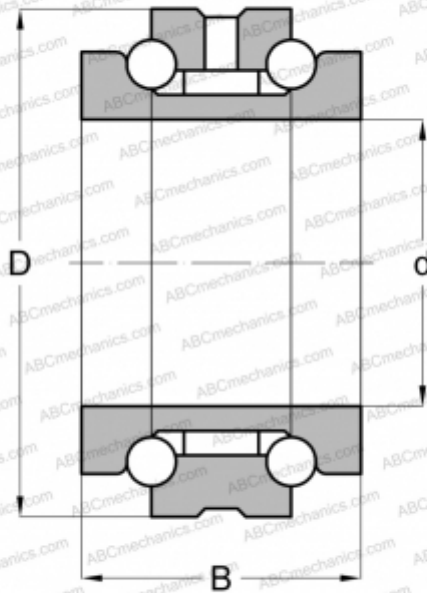

234422 BM1 SKF

Упорно-радиальный шарикоподшипник

ТИП: Шарикоподшипники, Упорно-радиальные, Двустороннего действия, Серия 234400, разъемные

Технические характеристики

РАЗМЕРЫ, ММ

d	110,000
D	170,000
B	72,000