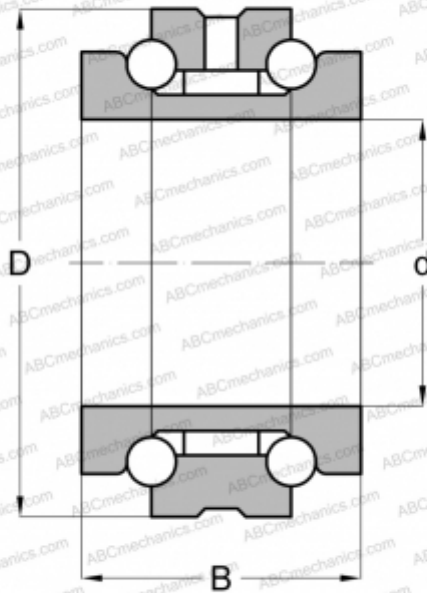

## 234722 M SP BARDEN

Упорно-радиальный шарикоподшипник

ТИП: Шарикоподшипники, Упорно-радиальные, Двустороннего действия, Серия 234400, разъемные

#### РАЗМЕРЫ, ММ

d	114,000
D	170,000
B	72,000