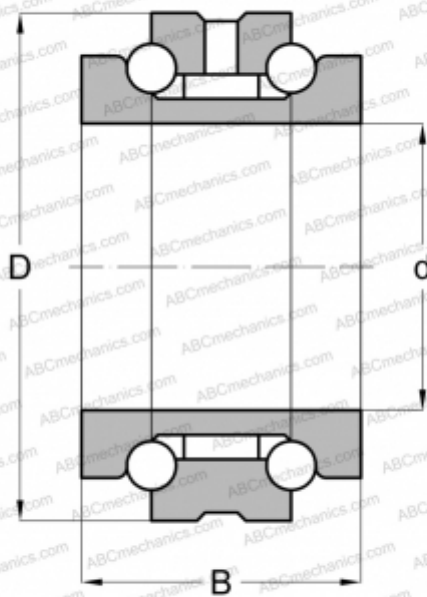

234424 M SP FAG

Упорно-радиальный шарикоподшипник

ТИП: Шарикоподшипники, Упорно-радиальные, Двустороннего действия, Серия 234400, разъемные

Технические характеристики

РАЗМЕРЫ, ММ

d	120,000
D	180,000
B	72,000