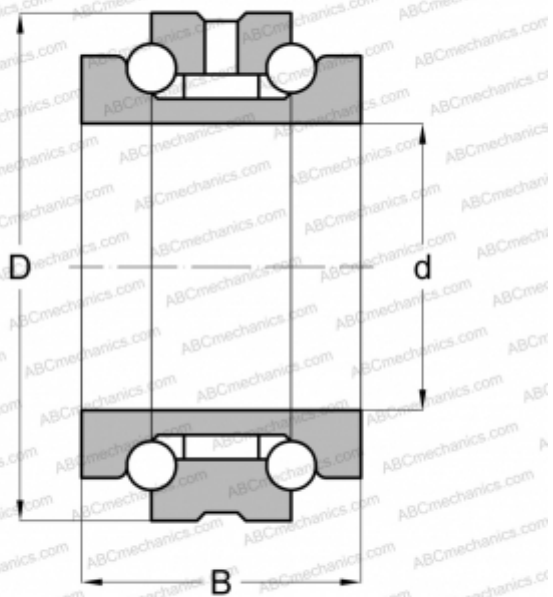

234424 BMSP NACHI

Упорно-радиальный шарикоподшипник

ТИП: Шарикоподшипники, Упорно-радиальные, Двустороннего действия, Серия 234400, разъемные

Технические характеристики

РАЗМЕРЫ, ММ

d	120,000
D	180,000
B	72,000