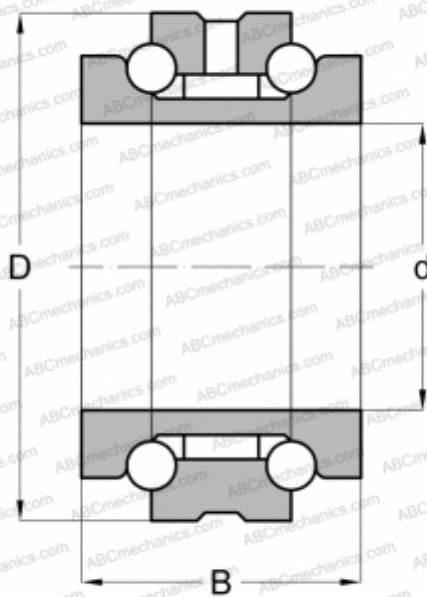

234424 TN9 SKF

Упорно-радиальный шарикоподшипник

ТИП: Шарикоподшипники, Упорно-радиальные, Двустороннего действия, Серия 234400, разъемные

Технические характеристики

РАЗМЕРЫ, ММ

d	120,000
D	180,000
B	72,000