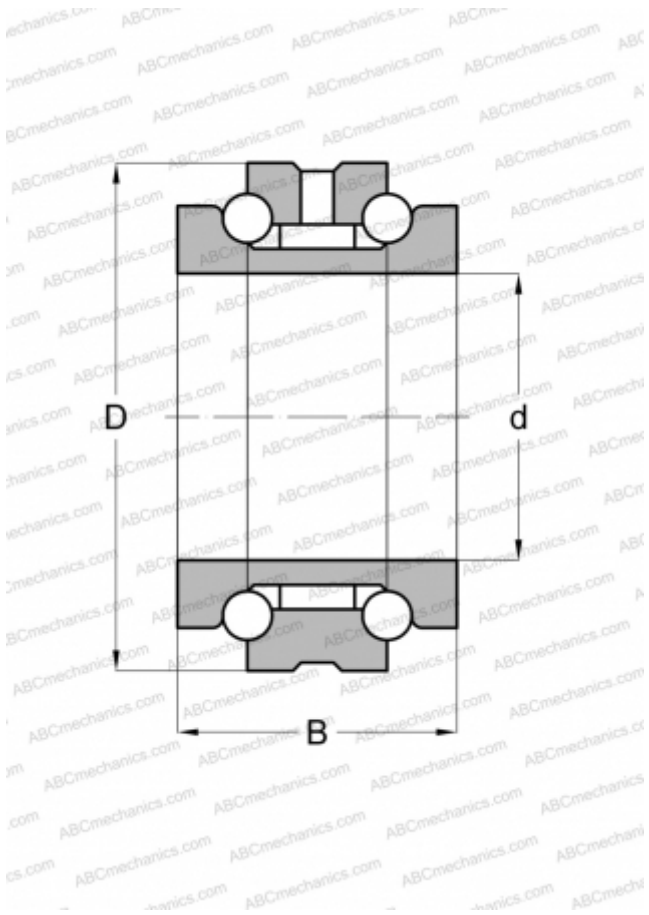

234426 M SP FAG

Упорно-радиальный шарикоподшипник

ТИП: Шарикоподшипники, Упорно-радиальные, Двустороннего действия, Серия 234400, разъемные

Технические характеристики

РАЗМЕРЫ, ММ

d	130,000
D	200,000
B	84,000

МАССА, КГ

8,301

ПРОИЗВОДИТЕЛЬ

[FAG](#)

АНАЛОГИ

BARDEN	234426 M SP
NACHI	234426 BMSP
NTN	562026
SKF	234426 TN9