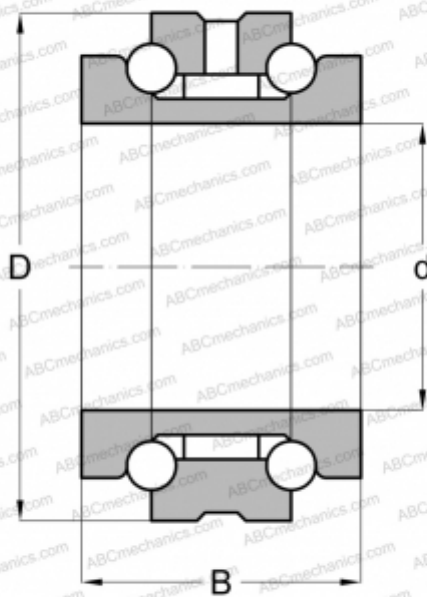

234426 BMSP NACHI

Упорно-радиальный шарикоподшипник

ТИП: Шарикоподшипники, Упорно-радиальные, Двустороннего действия, Серия 234400, разъемные

Технические характеристики

РАЗМЕРЫ, ММ

d	130,000
D	200,000
B	84,000

МАССА, КГ 8,301

ПРОИЗВОДИТЕЛЬ [NACHI](#)

АНАЛОГИ

FAG	234426 M SP
BARDEN	234426 M SP
NTN	562026
SKF	234426 TN9