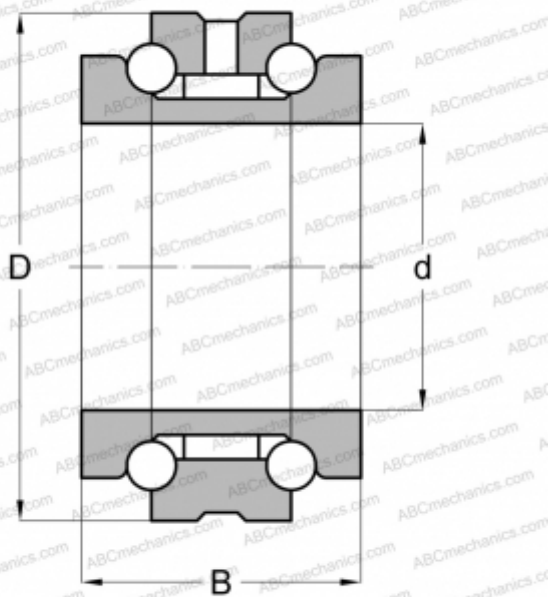

## 234428 M SP BARDEN

Упорно-радиальный шарикоподшипник

ТИП: Шарикоподшипники, Упорно-радиальные, Двустороннего действия, Серия 234400, разъемные

#### РАЗМЕРЫ, ММ

d	140,000
D	210,000
B	84,000

**МАССА, КГ** 8,800

**ПРОИЗВОДИТЕЛЬ** [BARDEN](#)