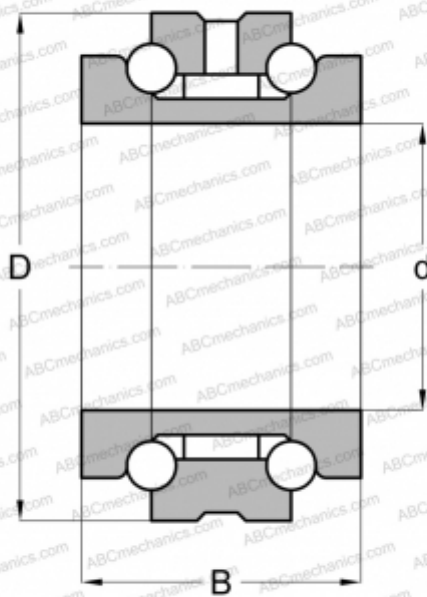

234428 BMSP NACHI

Упорно-радиальный шарикоподшипник

ТИП: Шарикоподшипники, Упорно-радиальные, Двустороннего действия, Серия 234400, разъемные

Технические характеристики

РАЗМЕРЫ, ММ

d	140,000
D	210,000
B	84,000

МАССА, КГ 8,800

ПРОИЗВОДИТЕЛЬ [NACHI](#)

АНАЛОГИ

FAG	234428 M SP
BARDEN	234428 M SP
NTN	562028
SKF	234428 BM1