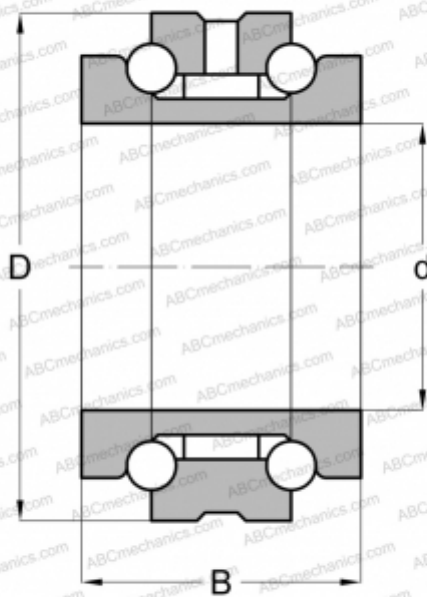

234428 BM1 SKF

Упорно-радиальный шарикоподшипник

ТИП: Шарикоподшипники, Упорно-радиальные, Двустороннего действия, Серия 234400, разъемные

Технические характеристики

РАЗМЕРЫ, ММ

d	140,000
D	210,000
B	84,000

МАССА, КГ 8,800

ПРОИЗВОДИТЕЛЬ [SKF](#)

АНАЛОГИ

FAG	234428 M SP
BARDEN	234428 M SP
NACHI	234428 BMSP
NTN	562028