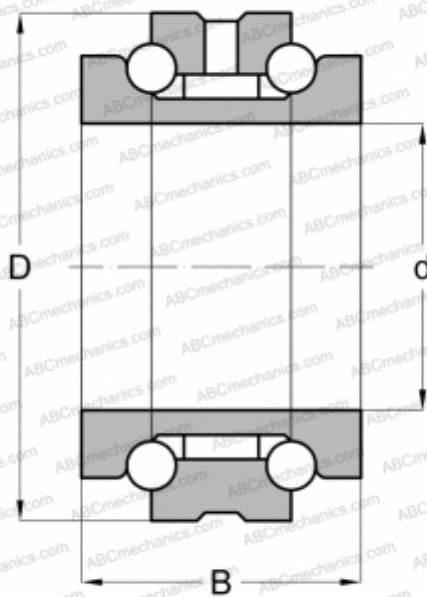

234430 M SP FAG

Упорно-радиальный шарикоподшипник

ТИП: Шарикоподшипники, Упорно-радиальные, Двустороннего действия, Серия 234400, разъемные

Технические характеристики

РАЗМЕРЫ, ММ

d	150,000
D	225,000
B	90,000