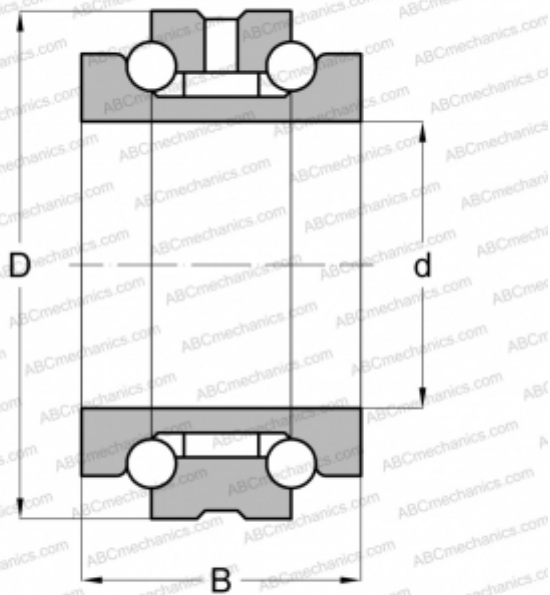

234430 M SP BARDEN

Упорно-радиальный шарикоподшипник

ТИП: Шарикоподшипники, Упорно-радиальные, Двустороннего действия, Серия 234400, разъемные

Технические характеристики

РАЗМЕРЫ, ММ

d	150,000
D	225,000
B	90,000