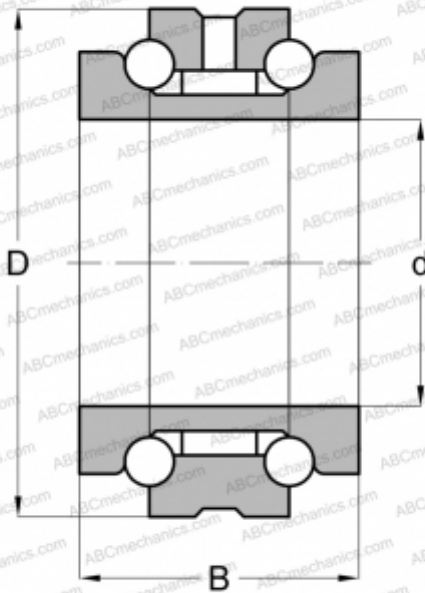

234430 BMSP NACHI

Упорно-радиальный шарикоподшипник

ТИП: Шарикоподшипники, Упорно-радиальные, Двустороннего действия, Серия 234400, разъемные

Технические характеристики

РАЗМЕРЫ, ММ

d	150,000
D	225,000
B	90,000

МАССА, КГ

10,800

ПРОИЗВОДИТЕЛЬ

[NACHI](#)

АНАЛОГИ

FAG	234430 M SP
BARDEN	234430 M SP
NTN	562030
SKF	234430 BM1