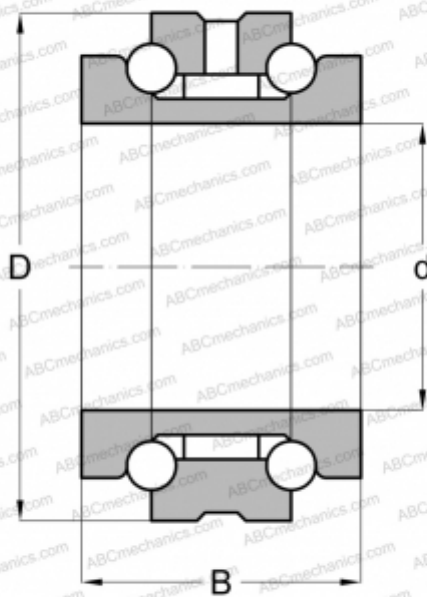

234430 BM1 SKF

Упорно-радиальный шарикоподшипник

ТИП: Шарикоподшипники, Упорно-радиальные, Двустороннего действия, Серия 234400, разъемные

Технические характеристики

РАЗМЕРЫ, ММ

d	150,000
D	225,000
B	90,000