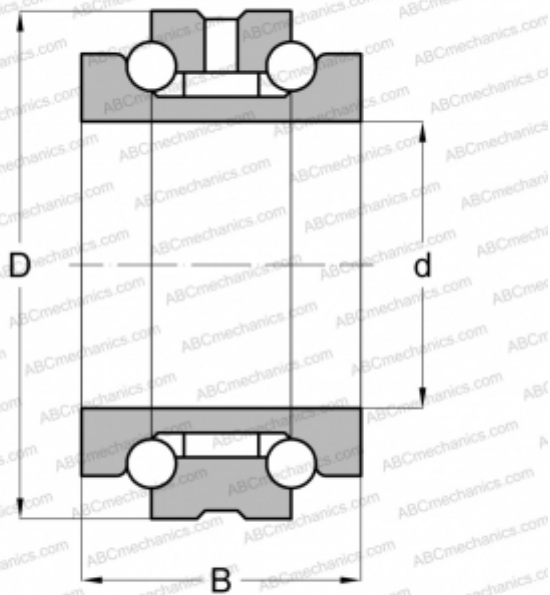

## 234730 M SP BARDEN

Упорно-радиальный шарикоподшипник

ТИП: Шарикоподшипники, Упорно-радиальные, Двустороннего действия, Серия 234400, разъемные

#### РАЗМЕРЫ, ММ

d	155,000
D	225,000
B	90,000