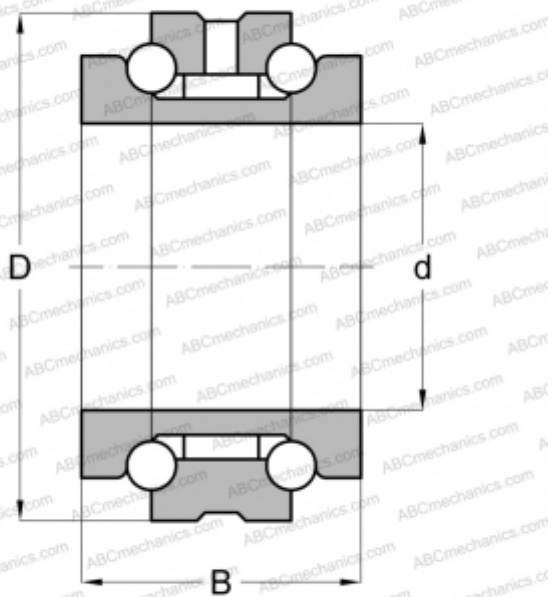

## 234432 M SP FAG

Упорно-радиальный шарикоподшипник

ТИП: Шарикоподшипники, Упорно-радиальные, Двустороннего действия, Серия 234400, разъемные

#### РАЗМЕРЫ, ММ

d	160,000
D	240,000
B	96,000