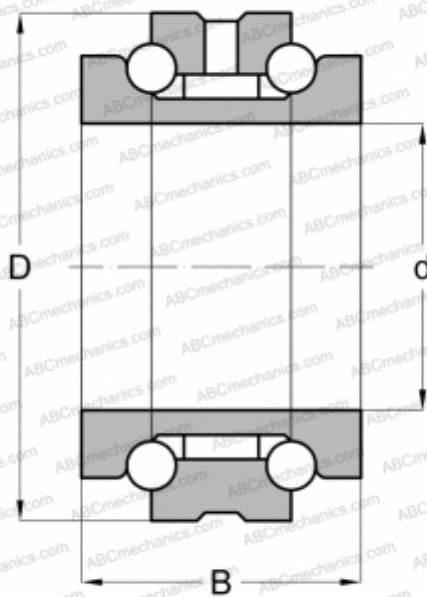

234432 BMSP NACHI

Упорно-радиальный шарикоподшипник

ТИП: Шарикоподшипники, Упорно-радиальные, Двустороннего действия, Серия 234400, разъемные

Технические характеристики

РАЗМЕРЫ, ММ

d	160,000
D	240,000
B	96,000