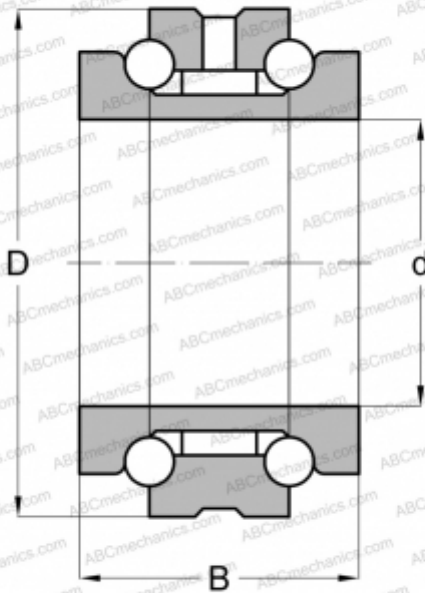

## 234432 BM1 SKF

Упорно-радиальный шарикоподшипник

ТИП: Шарикоподшипники, Упорно-радиальные, Двустороннего действия, Серия 234400, разъемные

#### РАЗМЕРЫ, ММ

d	160,000
D	240,000
B	96,000