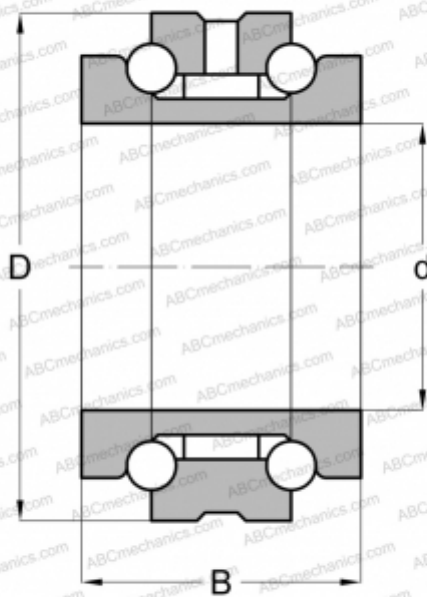

234434 BMSP NACHI

Упорно-радиальный шарикоподшипник

ТИП: Шарикоподшипники, Упорно-радиальные, Двустороннего действия, Серия 234400, разъемные

Технические характеристики

РАЗМЕРЫ, ММ

d	170,000
D	260,000
B	108,000

МАССА, КГ 17,903

ПРОИЗВОДИТЕЛЬ [NACHI](#)

АНАЛОГИ

FAG	234434 M SP
NTN	562034
SKF	234434 BM1