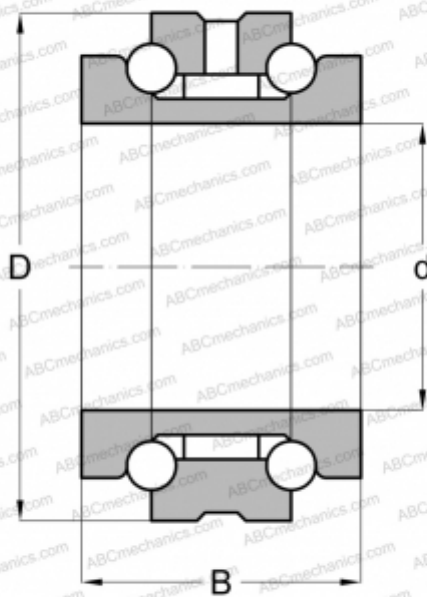

## 234436 BMSP SKF

Упорно-радиальный шарикоподшипник

ТИП: Шарикоподшипники, Упорно-радиальные, Двустороннего действия, Серия 234400, разъемные

#### РАЗМЕРЫ, ММ

d	180,000
D	280,000
B	120,000

**МАССА, КГ** 23,600

**ПРОИЗВОДИТЕЛЬ** [SKF](#)