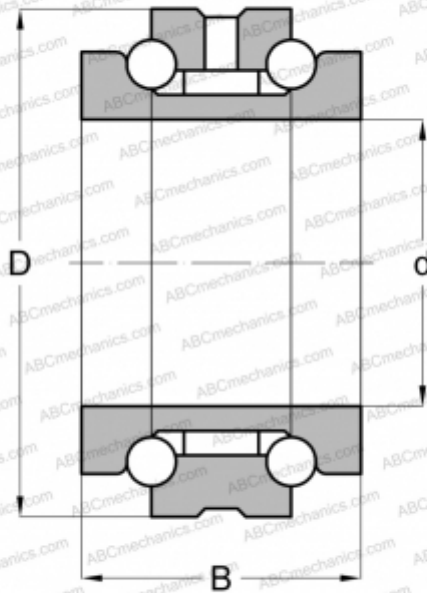

187TAD20 NACHI

Упорно-радиальный шарикоподшипник

ТИП: Шарикоподшипники, Упорно-радиальные, Двустороннего действия, Серия 234400, разъемные

Технические характеристики

РАЗМЕРЫ, ММ

d	187,000
D	280,000
B	120,000

МАССА, КГ

21,500

ПРОИЗВОДИТЕЛЬ

[NACHI](#)

АНАЛОГИ

FAG	234736 M SP
NTN	562036M