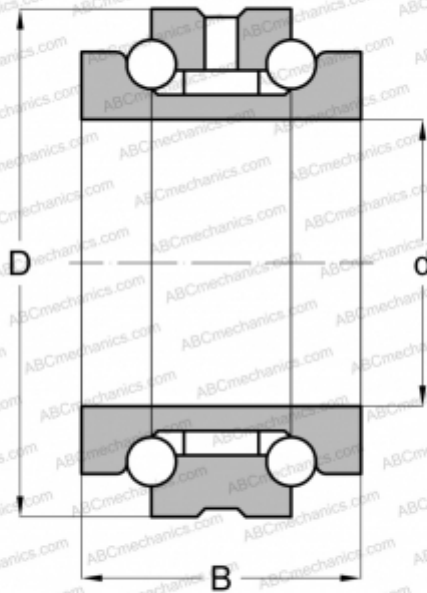

## 234438 BMSP SKF

Упорно-радиальный шарикоподшипник

ТИП: Шарикоподшипники, Упорно-радиальные, Двустороннего действия, Серия 234400, разъемные

#### РАЗМЕРЫ, ММ

d	190,000
D	290,000
B	120,000