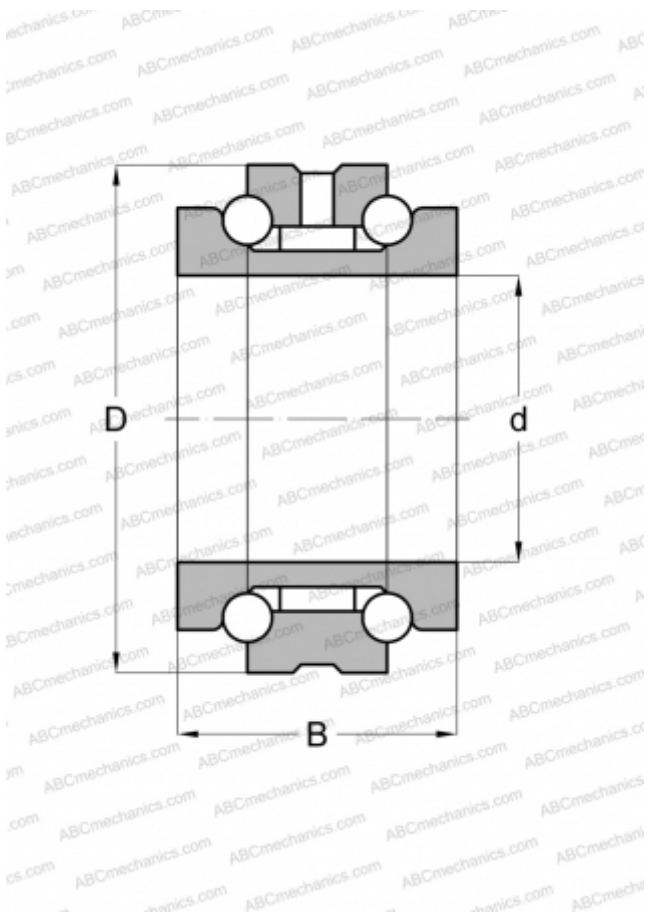

## 234738 M SP FAG

Упорно-радиальный шарикоподшипник

ТИП: Шарикоподшипники, Упорно-радиальные, Двустороннего действия, Серия 234400, разъемные

#### РАЗМЕРЫ, ММ

d	197,000
D	290,000
B	120,000