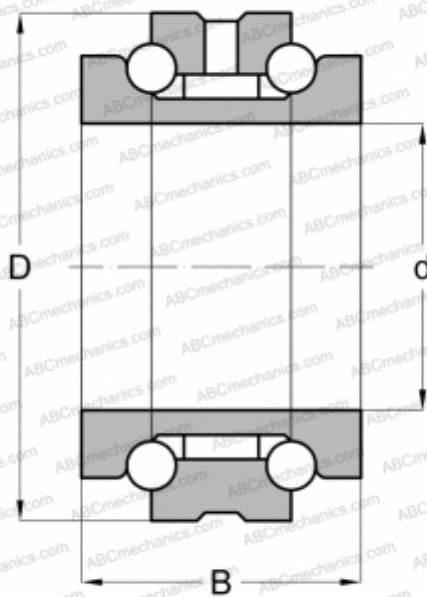

197TAD20 NACHI

Упорно-радиальный шарикоподшипник

ТИП: Шарикоподшипники, Упорно-радиальные, Двустороннего действия, Серия 234400, разъемные

Технические характеристики

РАЗМЕРЫ, ММ

d	197,000
D	290,000
B	120,000

МАССА, КГ 22,589

ПРОИЗВОДИТЕЛЬ [NACHI](#)

АНАЛОГИ

FAG	234738 M SP
NTN	562038M