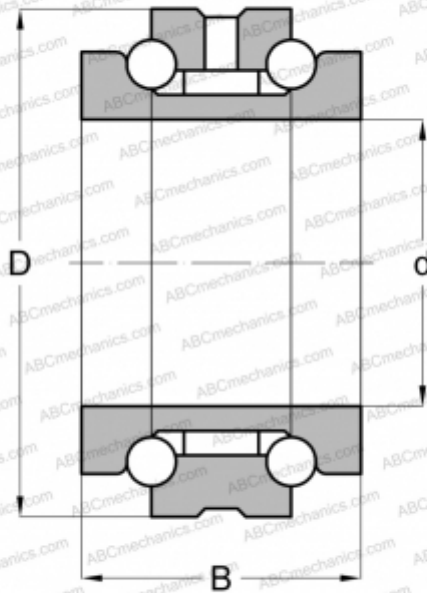

## 562038M NTN

Упорно-радиальный шарикоподшипник

ТИП: Шарикоподшипники, Упорно-радиальные, Двустороннего действия, Серия 234400, разъемные

#### РАЗМЕРЫ, ММ

d	197,000
D	290,000
B	120,000