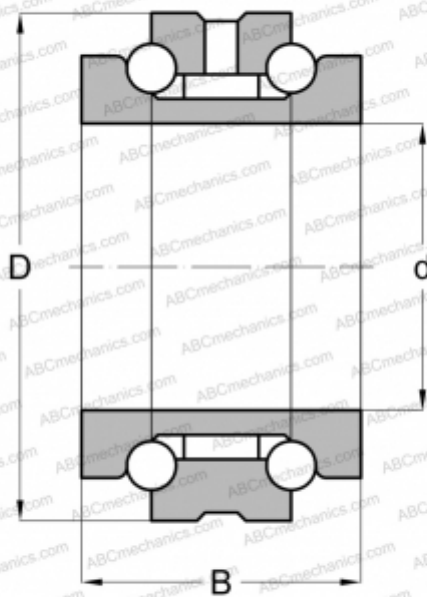

234440 M SP FAG

Упорно-радиальный шарикоподшипник

ТИП: Шарикоподшипники, Упорно-радиальные, Двустороннего действия, Серия 234400, разъемные

Технические характеристики

РАЗМЕРЫ, ММ

d	200,000
D	310,000
B	132,000

МАССА, КГ 32,001

ПРОИЗВОДИТЕЛЬ [FAG](#)

АНАЛОГИ

NACHI	200TAD20
NTN	562040
SKF	234440 BMSP