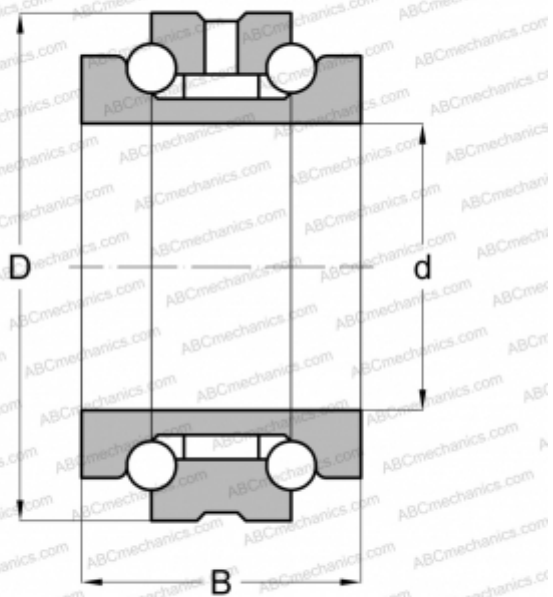

## 234740 M SP FAG

Упорно-радиальный шарикоподшипник

ТИП: Шарикоподшипники, Упорно-радиальные, Двустороннего действия, Серия 234400, разъемные

#### РАЗМЕРЫ, ММ

d	207,000
D	310,000
B	132,000

**МАССА, КГ** 29,211

**ПРОИЗВОДИТЕЛЬ** [FAG](#)