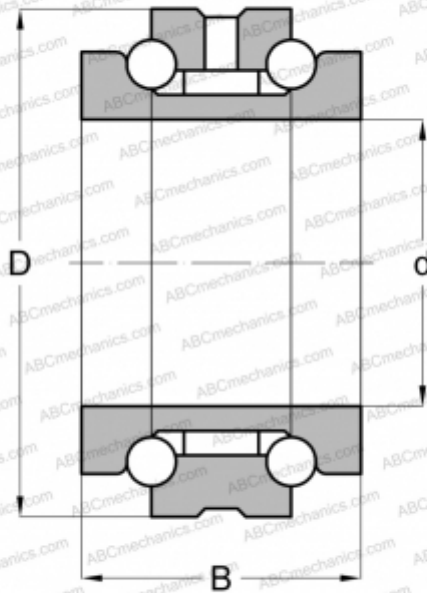

## 207TAD20 NACHI

Упорно-радиальный шарикоподшипник

ТИП: Шарикоподшипники, Упорно-радиальные, Двустороннего действия, Серия 234400, разъемные

#### РАЗМЕРЫ, ММ

d	207,000
D	310,000
B	132,000