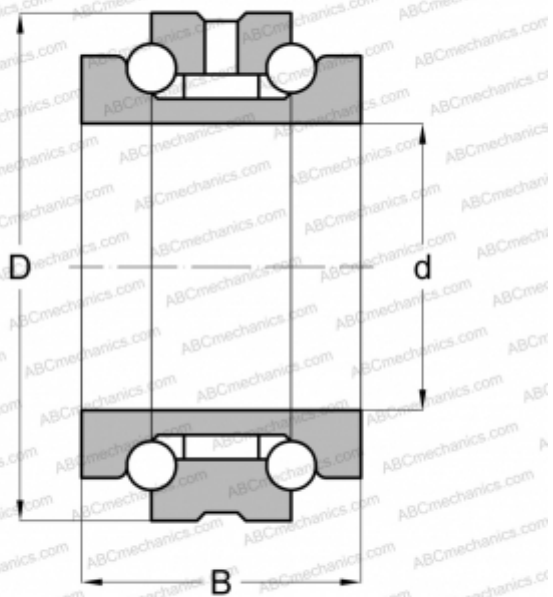

## 562040M NTN

Упорно-радиальный шарикоподшипник

ТИП: Шарикоподшипники, Упорно-радиальные, Двустороннего действия, Серия 234400, разъемные

#### РАЗМЕРЫ, ММ

d	207,000
D	310,000
B	132,000

**МАССА, КГ** 29,211

**ПРОИЗВОДИТЕЛЬ** [NTN](#)