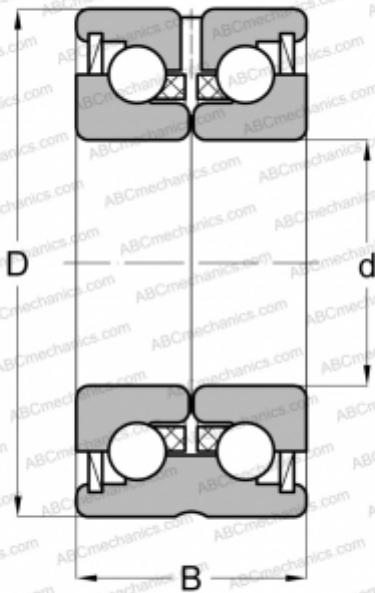

ZKLN 1545 2RS INA

Упорно-радиальный шарикоподшипник

ТИП: Шарикоподшипники, Упорно-радиальные, Двустороннего действия, Серия ZKLN, контактные уплотнения с двух сторон

Технические характеристики

РАЗМЕРЫ, ММ

d	15,000
D	45,000
B	25,000

МАССА, КГ

0,210

ПРОИЗВОДИТЕЛЬ

[INA](#)

АНАЛОГИ

TIMKEN	MMN515BS45PP DM
--------	---------------------------------