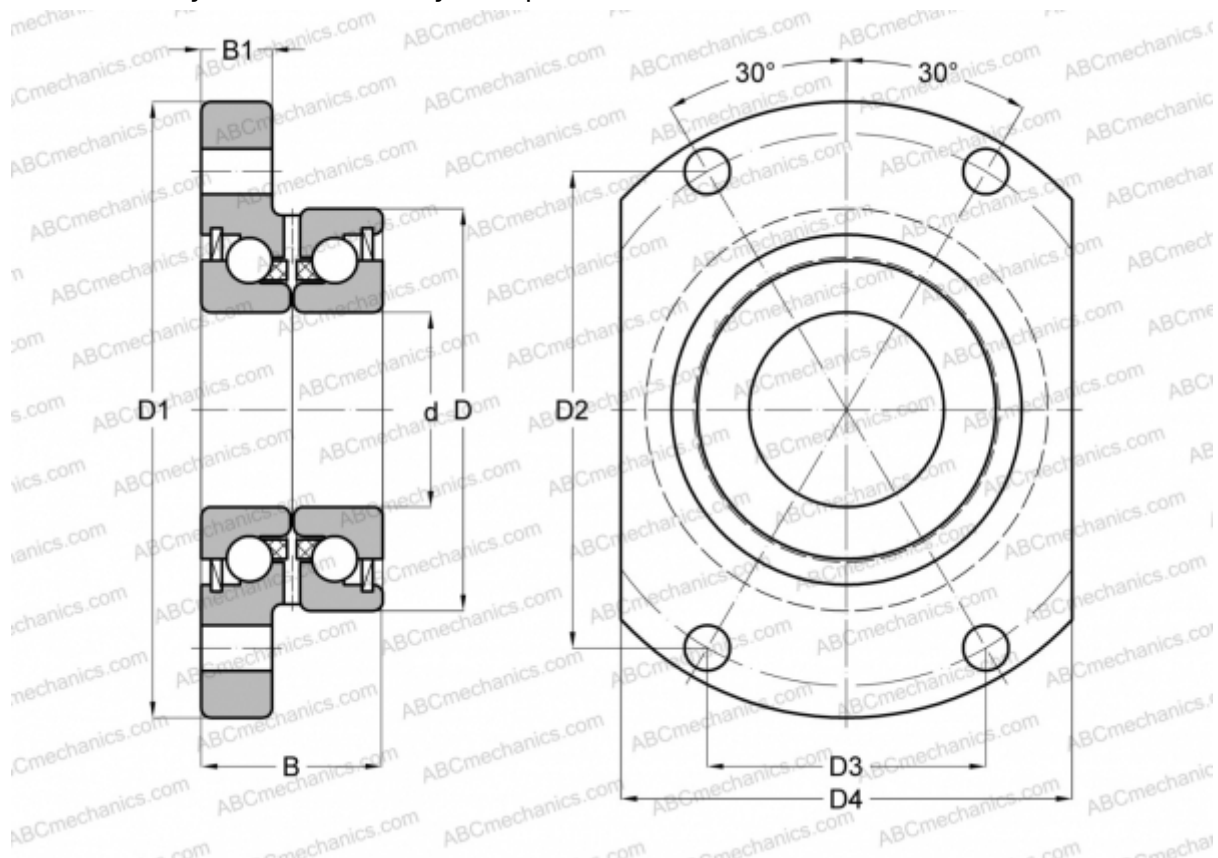

ZKLFA 0630 2Z INA

Упорно-радиальный шарикоподшипник

ТИП: Шарикоподшипники, Упорно-радиальные, Узлы, Серия ZKLFA, двустороннего действия, с фланцем, щелевые уплотнения с двух сторон

Технические характеристики

РАЗМЕРЫ, ММ

d	6,000
D	19,000
D1	30,000
D2	21,000
D3	12,000
D4	22,000
B	12,000
B1	5,000

МАССА, КГ 0,050

ПРОИЗВОДИТЕЛЬ [INA](http://www.ina.com)