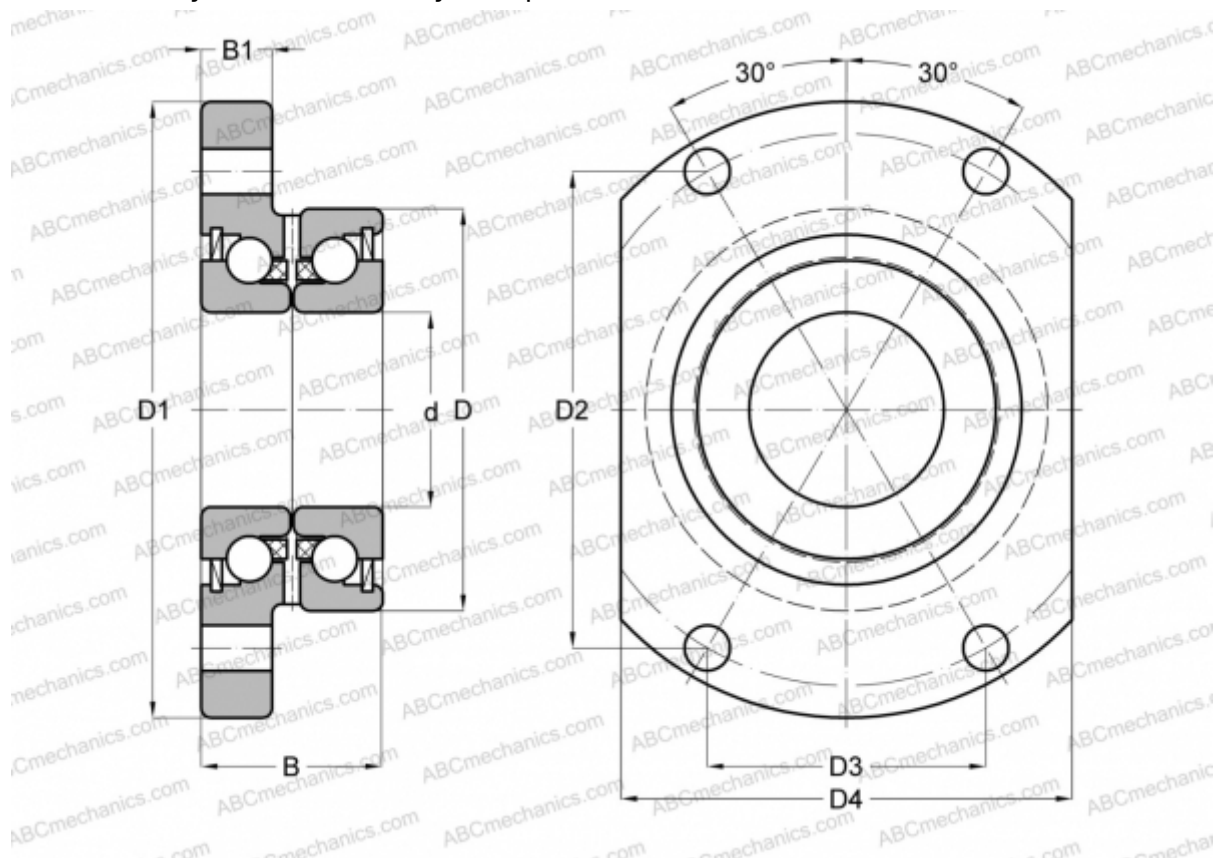

ZKLFA 0640 2Z INA

Упорно-радиальный шарикоподшипник

ТИП: Шарикоподшипники, Упорно-радиальные, Узлы, Серия ZKLFA, двустороннего действия, с фланцем, щелевые уплотнения с двух сторон

Технические характеристики

РАЗМЕРЫ, ММ

d	6,000
D	24,000
D1	40,000
D2	27,500
D3	16,000
D4	27,000
B	15,000
B1	6,000

МАССА, КГ 0,080

ПРОИЗВОДИТЕЛЬ [INA](http://www.ina.com)