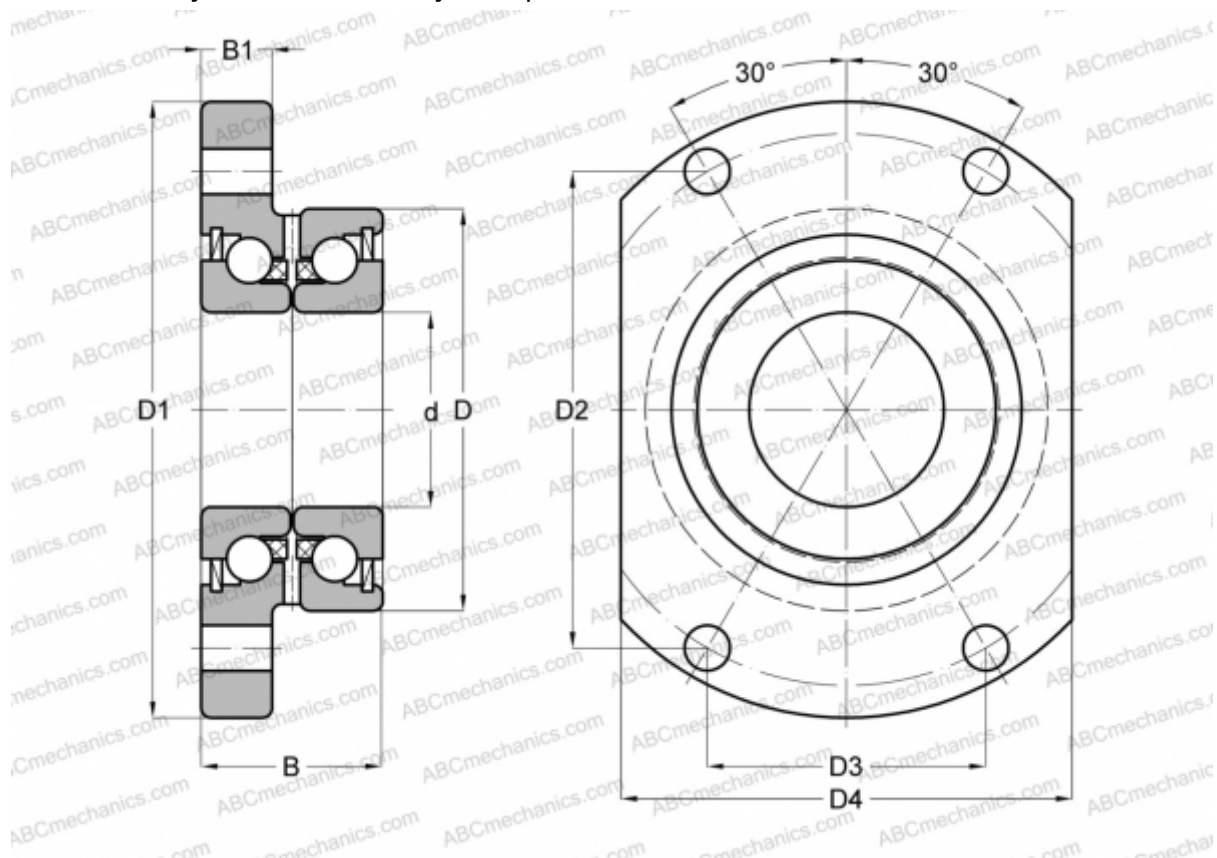

## ZKLFA 0850 2Z INA

Упорно-радиальный шарикоподшипник

ТИП: Шарикоподшипники, Упорно-радиальные, Узлы, Серия ZKLFA, двустороннего действия, с фланцем, щелевые уплотнения с двух сторон

### Технические характеристики

#### РАЗМЕРЫ, ММ

d	8,000
D	32,000
D1	50,000
D2	34,500
D3	20,000
D4	35,000
B	20,000
B1	8,000

**МАССА, КГ** 0,170

**ПРОИЗВОДИТЕЛЬ** [INA](http://www.ina.com)