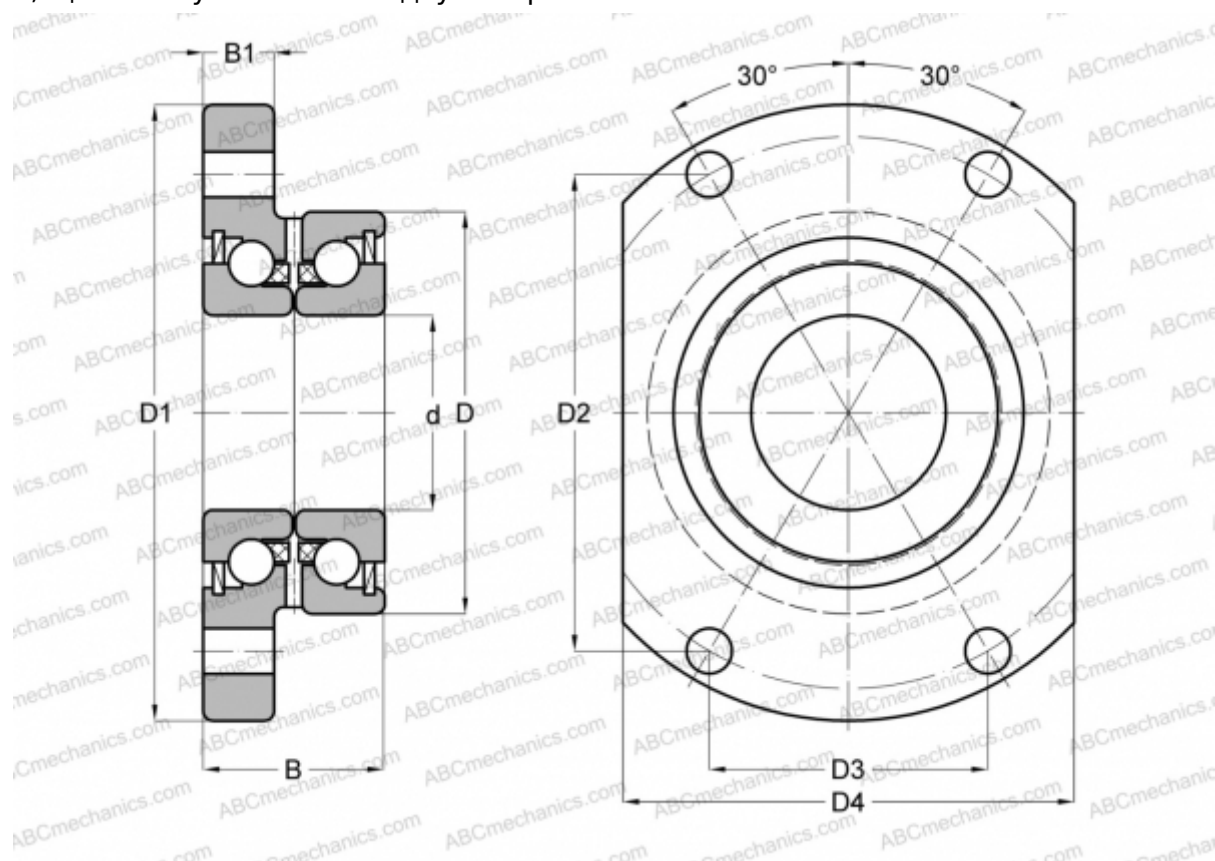

## ZKLFA 1050 2Z INA

Упорно-радиальный шарикоподшипник

ТИП: Шарикоподшипники, Упорно-радиальные, Узлы, Серия ZKLFA, двустороннего действия, с фланцем, щелевые уплотнения с двух сторон

### Технические характеристики

#### РАЗМЕРЫ, ММ

d	10,000
D	32,000
D1	50,000
D2	34,500
D3	20,000
D4	35,000
B	20,000
B1	8,000

**МАССА, КГ** 0,180

**ПРОИЗВОДИТЕЛЬ** [INA](http://www.ina.com)