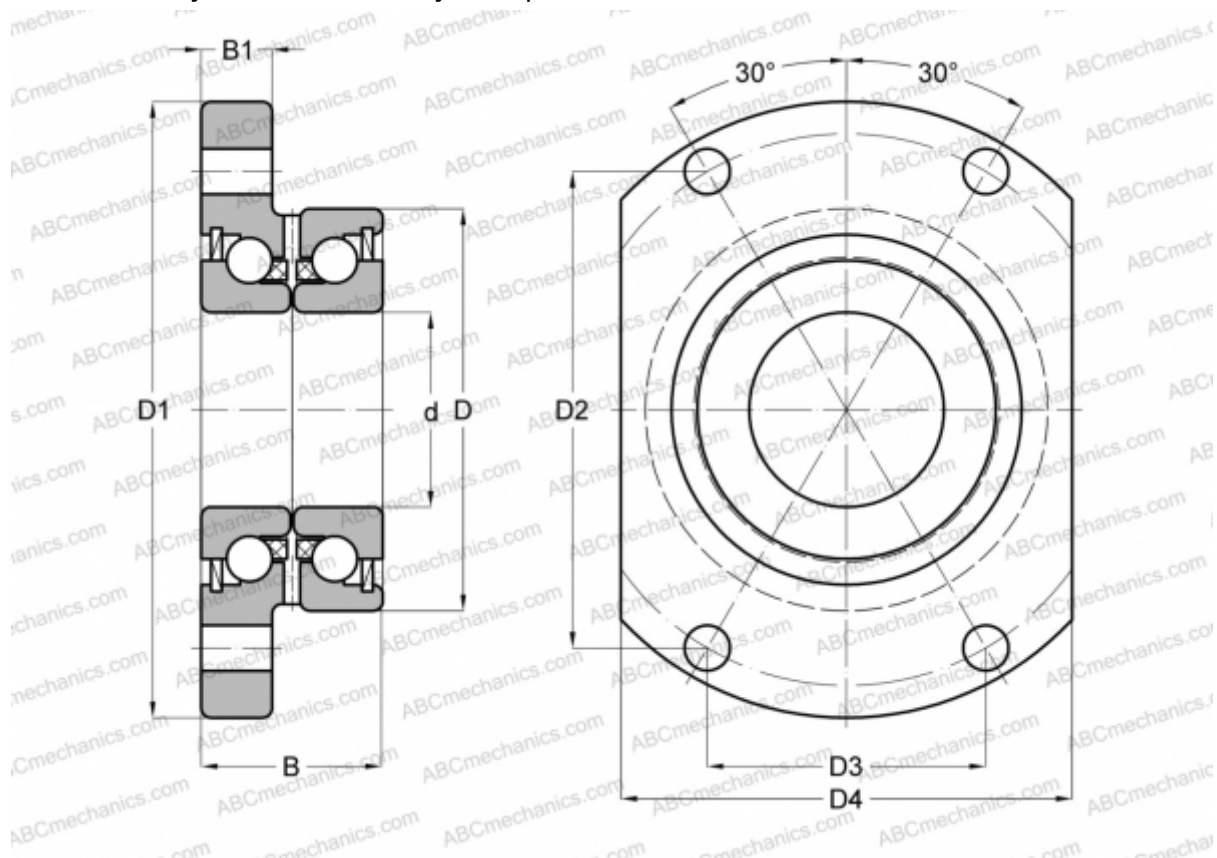

## ZKLFA 1563 2Z INA

Упорно-радиальный шарикоподшипник

ТИП: Шарикоподшипники, Упорно-радиальные, Узлы, Серия ZKLFA, двустороннего действия, с фланцем, щелевые уплотнения с двух сторон

### Технические характеристики

#### РАЗМЕРЫ, ММ

d	15,000
D	42,000
D1	63,000
D2	46,000
D3	26,500
D4	45,000
B	25,000
B1	10,000

**МАССА, КГ** 0,310

**ПРОИЗВОДИТЕЛЬ** [INA](http://www.ina.com)