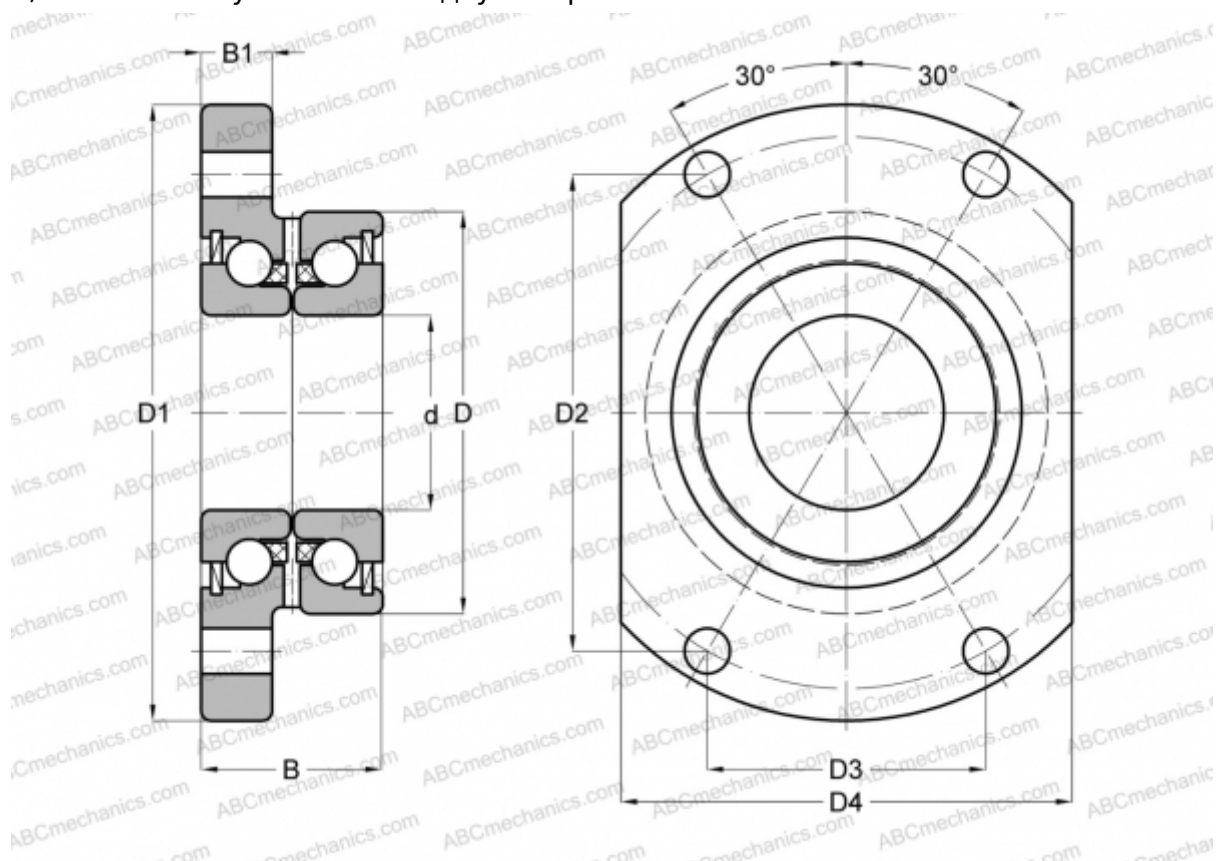

ZKLFA 0850 2RS INA

Упорно-радиальный шарикоподшипник

ТИП: Шарикоподшипники, Упорно-радиальные, Узлы, Серия ZKLFA, двустороннего действия, с фланцем, контактные уплотнения с двух сторон

Технические характеристики

РАЗМЕРЫ, ММ

d	8,000
D	32,000
D1	50,000
D2	34,500
D3	20,000
D4	35,000
B	20,000
B1	8,000

МАССА, КГ 0,170

ПРОИЗВОДИТЕЛЬ [INA](http://www.ina.com)