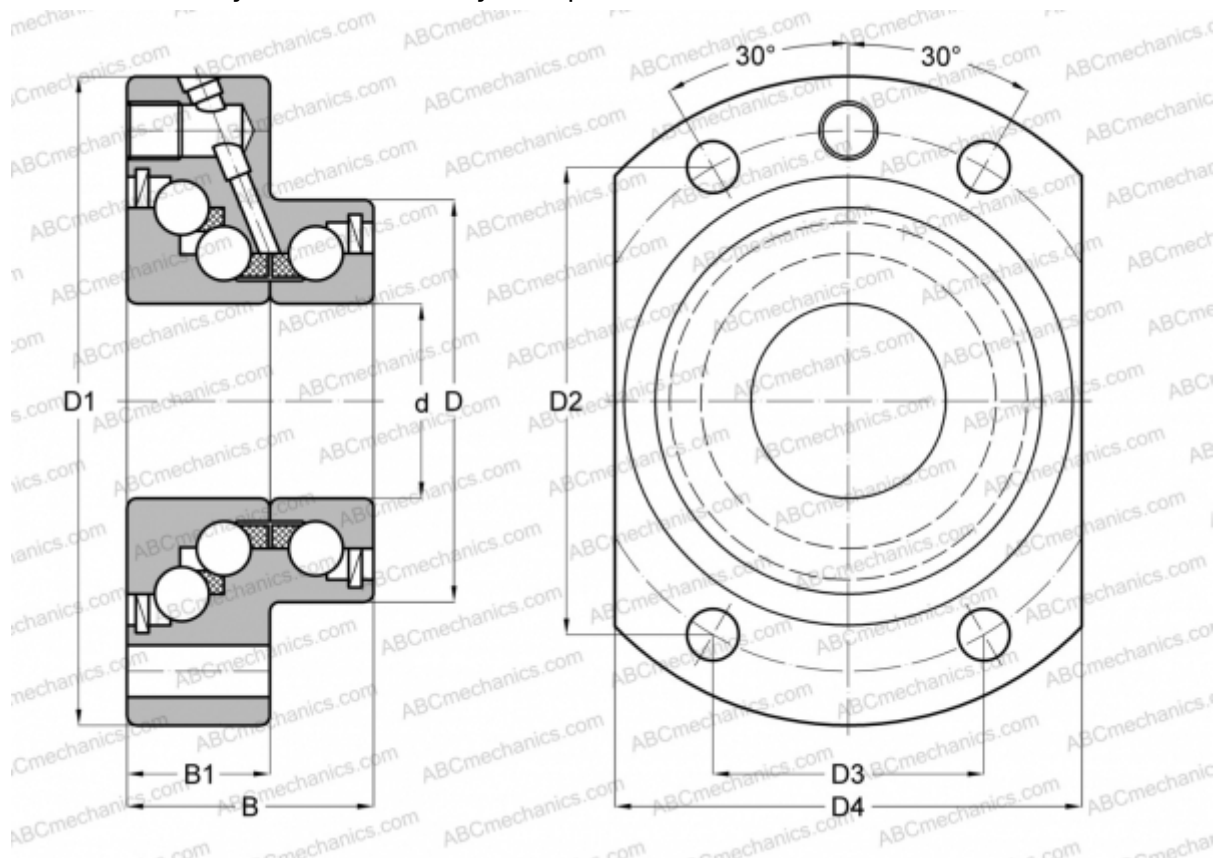

## DKLFA 1575 2RS INA

Упорно-радиальный шарикоподшипник

ТИП: Шарикоподшипники, Упорно-радиальные, Узлы, Серия DKLFA, двустороннего действия, с фланцем, контактные уплотнения с двух сторон

### Технические характеристики

#### РАЗМЕРЫ, ММ

d	15,000
D	45,000
D1	75,000
D4	55,000
B	32,000
B1	18,000

**МАССА, КГ** 0,530

**ПРОИЗВОДИТЕЛЬ** [INA](http://www.ina.com)