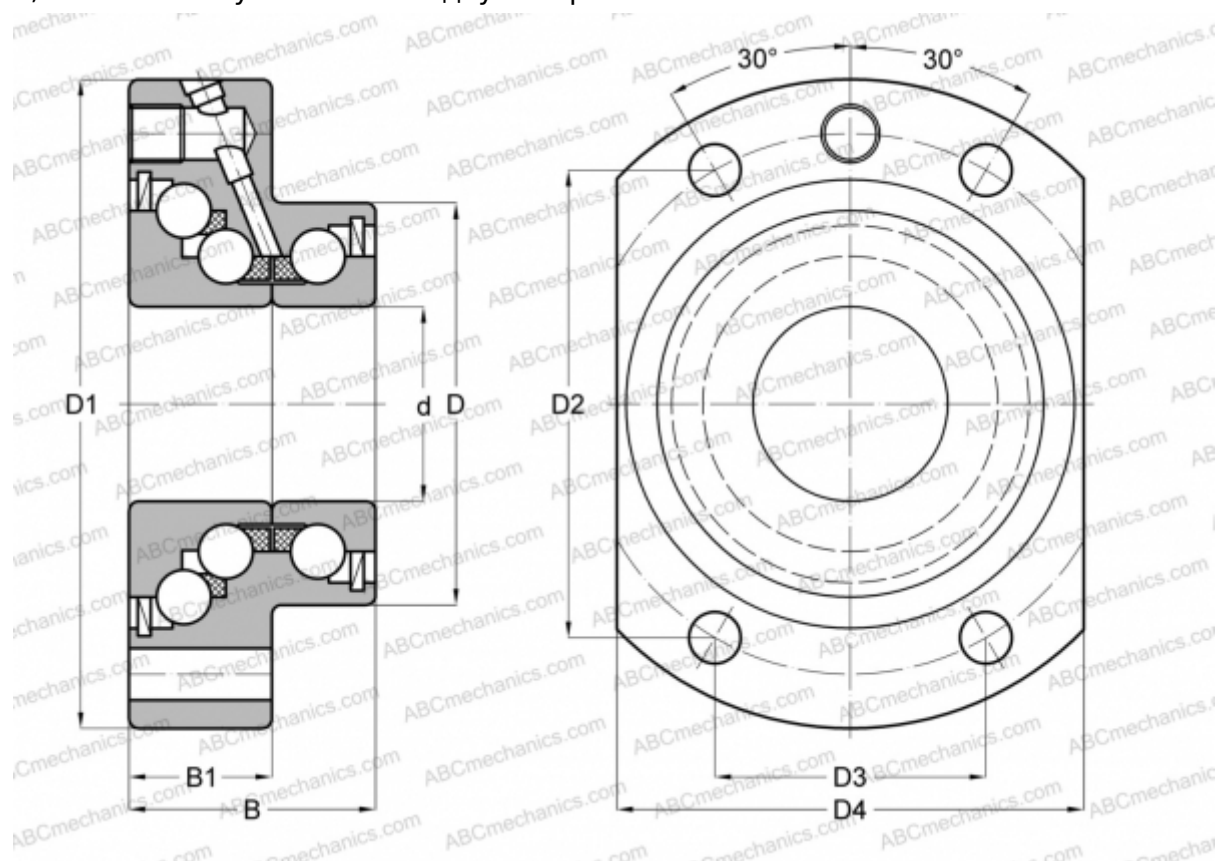

## DKLFA 2080 2RS INA

Упорно-радиальный шарикоподшипник

ТИП: Шарикоподшипники, Упорно-радиальные, Узлы, Серия DKLFA, двустороннего действия, с фланцем, контактные уплотнения с двух сторон

### Технические характеристики

#### РАЗМЕРЫ, ММ

d	20,000
D	52,000
D1	80,000
D4	62,000
B	35,000
B1	19,000

**МАССА, КГ** 0,700

**ПРОИЗВОДИТЕЛЬ** [INA](http://www.ina.com)