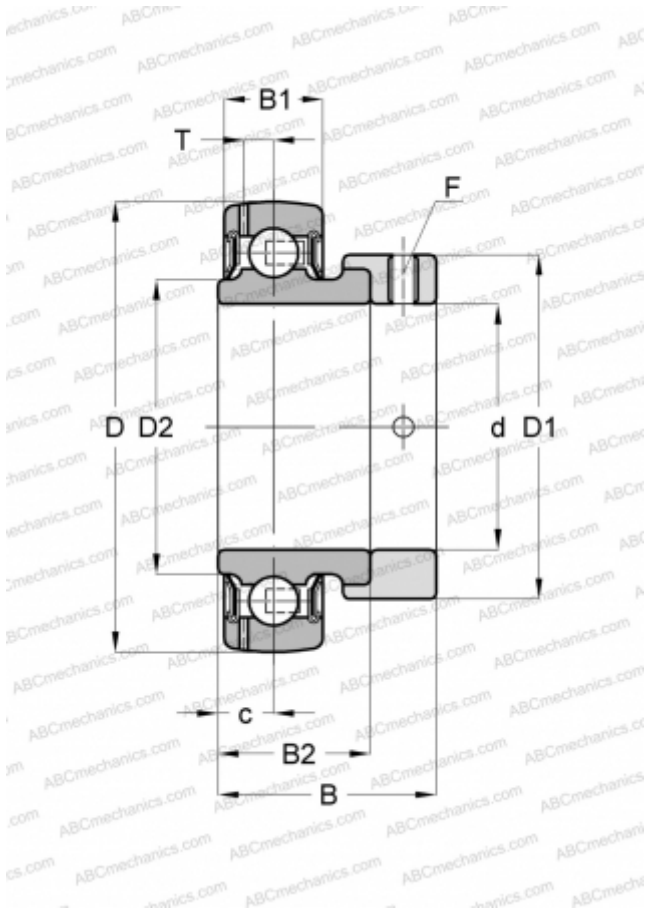

GRAE12-NPP-B INA

Закрепляемые шарикоподшипники

ТИП: Шарикоподшипники, Закрепляемые подшипники, С эксцентриковым закрепительным кольцом, Со сферической поверхностью наружного кольца, Серия GRAE...-NPP-B(INA), двусторонние уплотнения

Технические характеристики

РАЗМЕРЫ, ММ

d	12,000
D	40,000
D1	28,000
D2	23,000
B	28,600
B1	12,000
B2	19,000
c	6,500
T	3,400
F	3

МАССА, КГ

0,130

ПРОИЗВОДИТЕЛЬ

[INA](#)

ЗАМЕНЯЕТ

GRAE12-XL-NPP-B