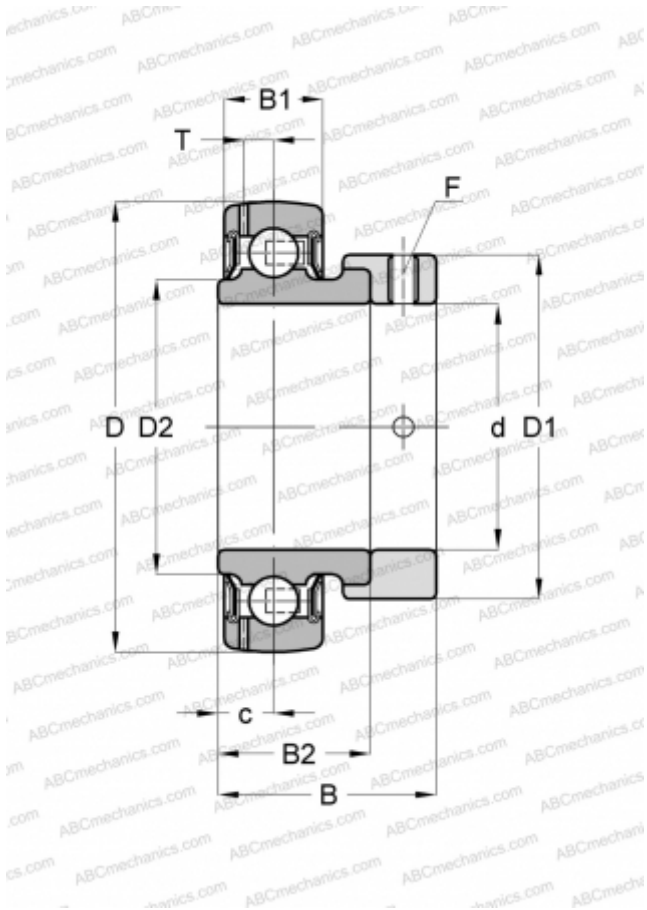

GRAE15-NPP-B INA

Закрепляемые шарикоподшипники

ТИП: Шарикоподшипники, Закрепляемые подшипники, С эксцентриковым закрепительным кольцом, Со сферической поверхностью наружного кольца, Серия GRAE...-NPP-B(INA), двусторонние уплотнения

Технические характеристики

РАЗМЕРЫ, ММ

d	15,000
D	40,000
D1	28,000
D2	23,000
B	28,600
B1	12,000
B2	19,000
c	6,500
T	3,400
F	3

МАССА, КГ

0,110

ПРОИЗВОДИТЕЛЬ

[INA](#)

ЗАМЕНЯЕТ

GRAE15-XL-NPP-B