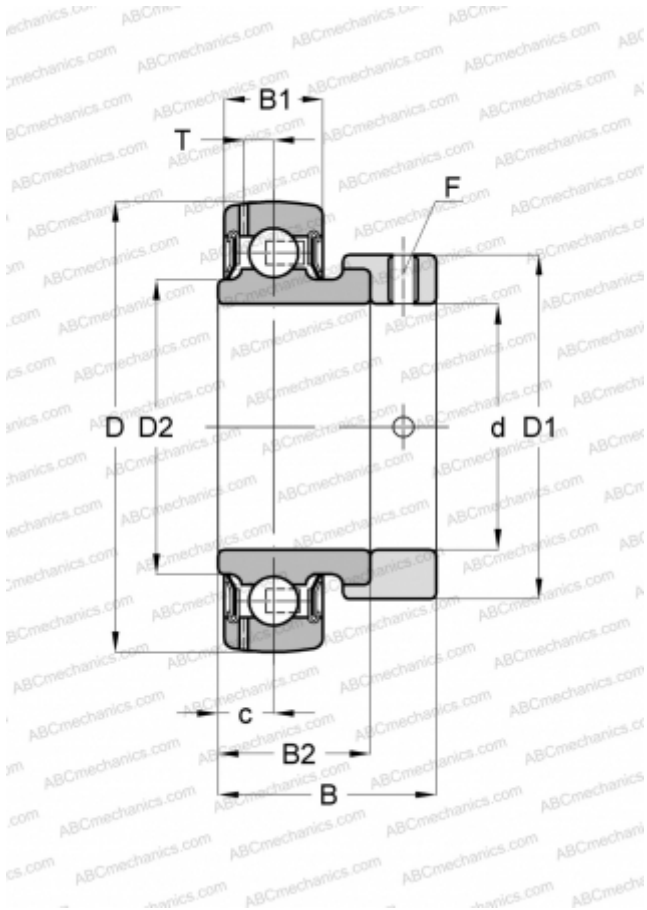

GRAE17-NPP-B INA

Закрепляемые шарикоподшипники

ТИП: Шарикоподшипники, Закрепляемые подшипники, С эксцентриковым закрепительным кольцом, Со сферической поверхностью наружного кольца, Серия GRAE...-NPP-B(INA), двусторонние уплотнения

Технические характеристики

РАЗМЕРЫ, ММ

d	17,000
D	40,000
D1	28,000
D2	23,000
B	28,600
B1	12,000
B2	19,000
c	6,500
T	3,400
F	3

МАССА, КГ

0,100

ПРОИЗВОДИТЕЛЬ

[INA](#)

ЗАМЕНЯЕТ

GRAE17-XL-NPP-B